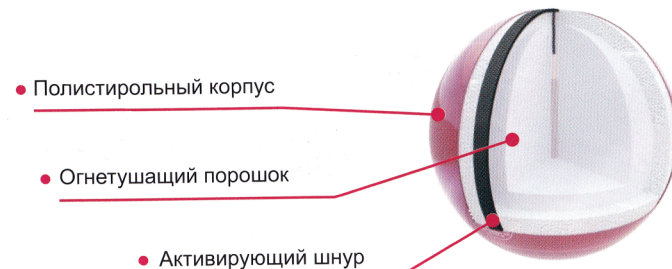

FINFIRE огнетушители нового поколения

FINFIRE «СФЕРА» и «ТАБ» - автономные устройства порошкового пожаротушения (АУПП), предназначены для тушения без участия человека очагов возгорания твердых, жидких, газообразных веществ и электрооборудования, находящегося под напряжением.

- АУПП используется в складских, технологических, бытовых помещениях, гаражах, квартирах, магазинах, автотранспорте и других местах. Используется в качестве переносных огнетушителей или дополнительно к ним. Предельно упрощенная конструкция не требует специальных навыков, а также больших физических усилий, помогает значительно сэкономить время, которое очень нужно в критических ситуациях.
- Устройства состоят из полистирольного корпуса, наполненного огнетушащим порошком. По граням корпуса проходят огнепроводящие шнуры, которые при контакте с огнем активируют устройство. В течение 10 секунд раздается хлопок (дополнительный оповещающий сигнал о возгорании), происходит разрыв корпуса и осуществляется выброс - огнетушащего порошка, после чего очаг возгорания будет мгновенно локализован.